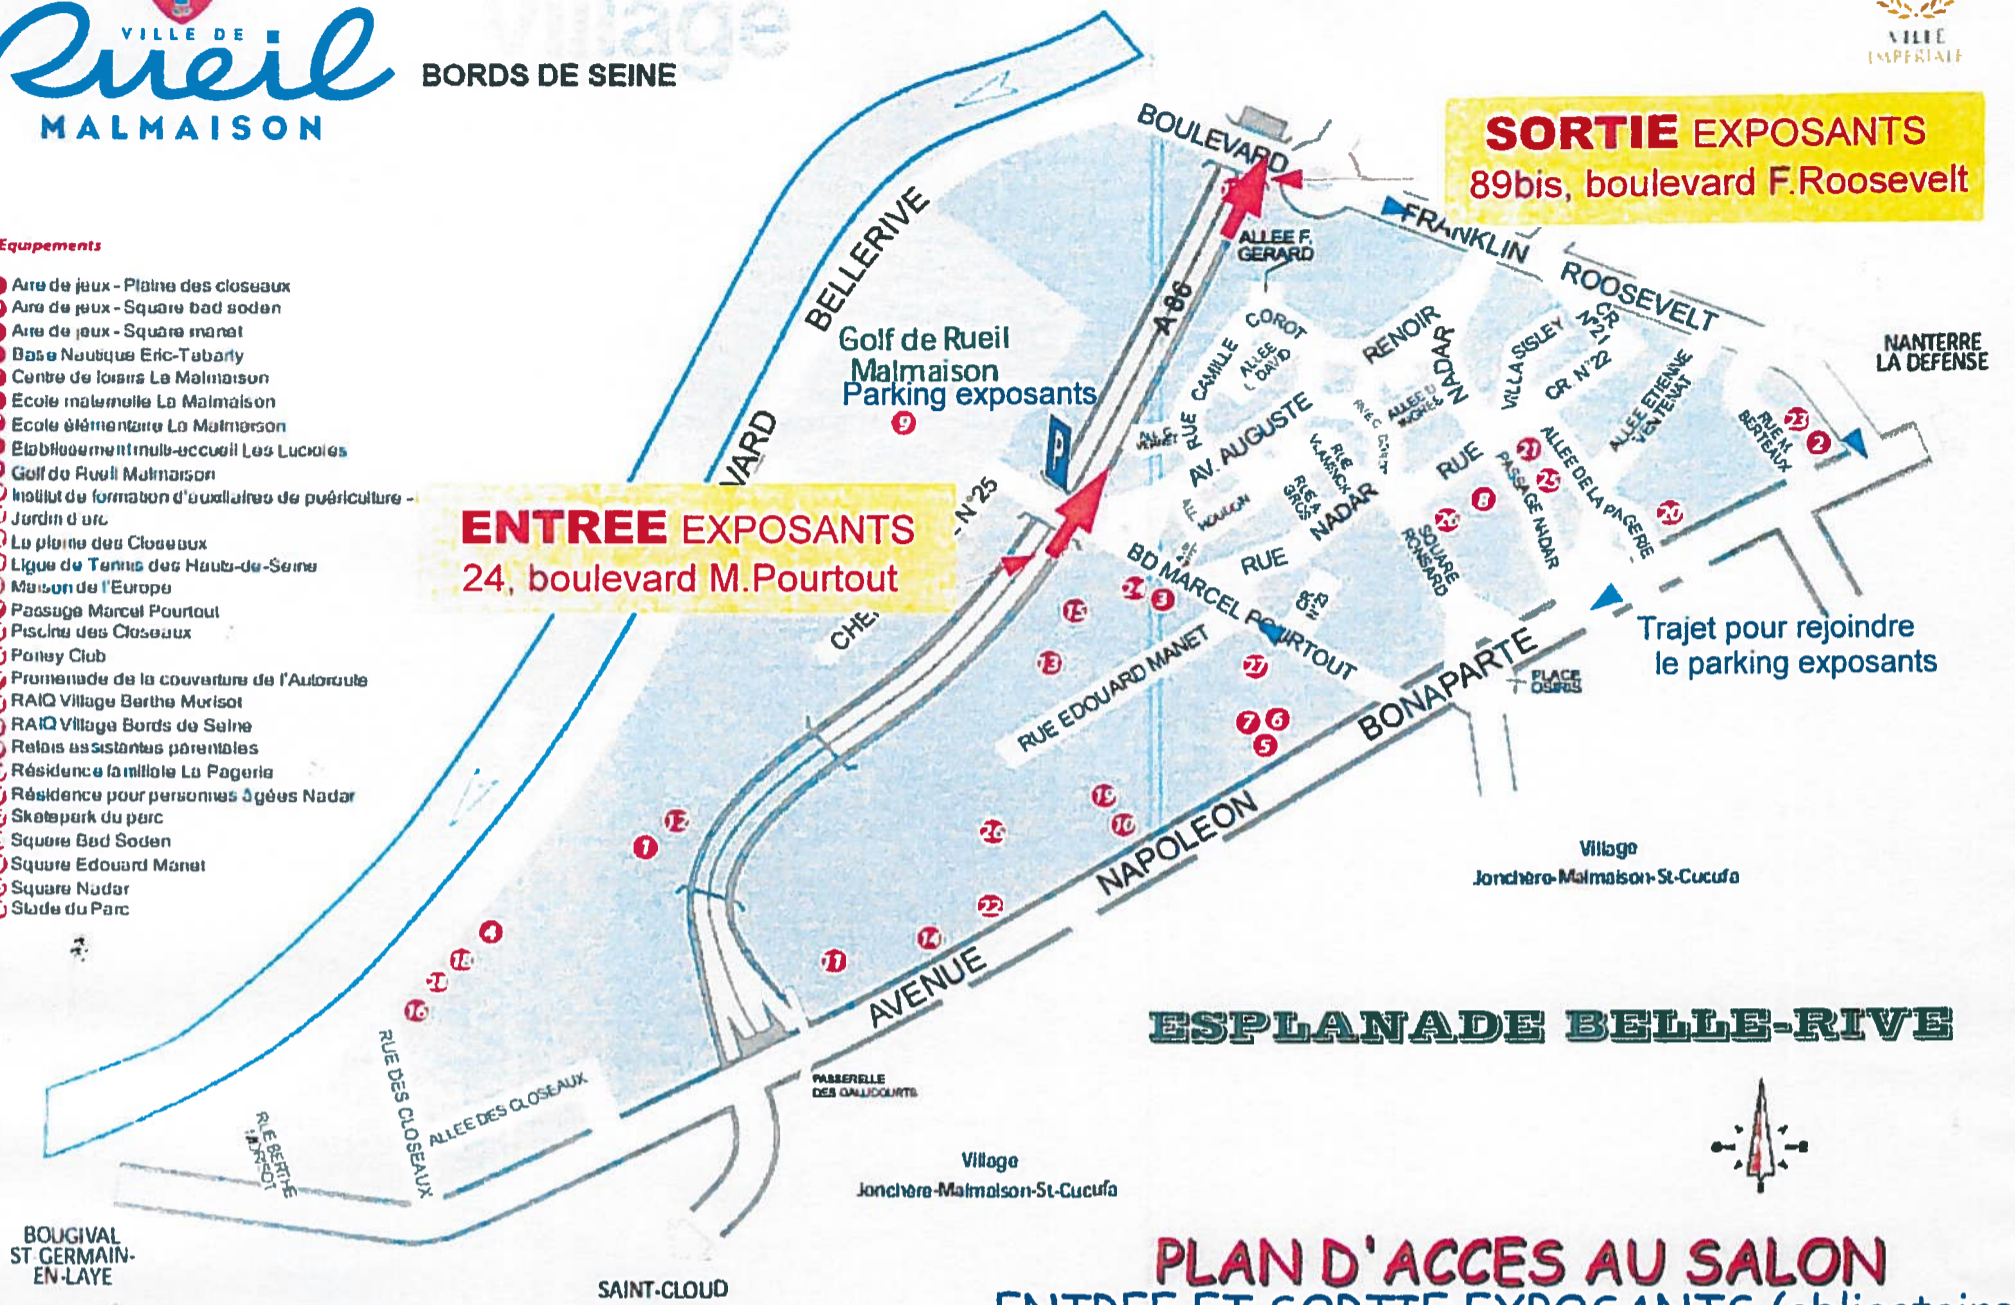

Equipements

- 1 Aire de jeux - Plaine des cloiseaux
- 2 Aire de jeux - Square bad soden
- 3 Aire de jeux - Square manot
- 4 Base Nautique Eric-Tabarly
- 5 Centre de loisirs La Malmaison
- 6 Ecole maternelle La Malmaison
- 7 Ecole élémentaire La Malmaison
- 8 Etablissement multi-accueil Les Lucioles
- 9 Golf de Rueil Malmaison
- 10 Institut de formation d'ouvrières de puériculture -
- 11 Jardin d'arc
- 12 La plaine des Cloiseaux
- 13 Ligue de Tennis des Hauts-de-Seine
- 14 Maison de l'Europe
- 15 Passage Marcel Pourtout
- 16 Piscine des Cloiseaux
- 17 Pointy Club
- 18 Promenade de la couverture de l'Autoroute
- 19 RAIQ Village Berthe Murisot
- 20 RAIQ Village Bords de Seine
- 21 Relais assistants parentales
- 22 Résidence familiale La Pagerie
- 23 Résidence pour personnes âgées Nadar
- 24 Skatepark du parc
- 25 Square Bad Soden
- 26 Square Edouard Manet
- 27 Square Nadar
- 28 Stade du Parc

**ENTREE EXPOSANTS**  
24, boulevard M.Pourtout

**SORTIE EXPOSANTS**  
89bis, boulevard F.Roosevelt

**ESPLANADE BELLE-RIVE**

**PLAN D'ACCES AU SALON**  
ENTREE ET SORTIE EXPOSANTS (obligatoire)